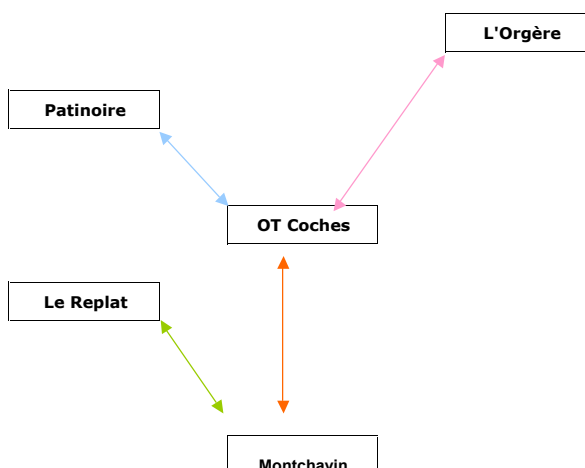

OT Les Coches - L'Orgère - OT Les Coches				
Office de Tourisme les Coches	Observatoire	L'Orgère	Observatoire	Office de Tourisme les Coches
8h50	*	8h55	*	9h00
14h40	*	14h45	*	14h50
15h20	*	15h25	*	15h30
18h30	*	18h35	*	18h40

Attention : le Samedi la navette fonctionne jusqu'à **20h** avec rotation à partir de 19h40 entre La Patinoire, OT Les Coches et Montchavin Village.

Montchavin Village - OT Coches - Montchavin Village			
Centre Village Montchavin		Office de Tourisme les Coches	Centre Village Montchavin
8h40		8h50	
		9h10	9h20
9h40		9h50	10h00
10h00		10h10	10h20
10h40		10h50	11h00
11h20		11h30	
		11h55	12h05
13h30		13h40	
		13h50	14h00
14h20		14h30	
		14h50	15h00
15h00		15h10	
		15h30	15h40
16h00		16h10	
		16h20	16h30
16h50		17h00	17h10
17h10		17h20	17h30
17h30		17h40	17h50
18h10		18h20	
		18h40	18h50
19h10		19h20	19h30
19h30		19h40	
		20h40	20h50
20h50		21h00	
		21h10	21h20
21h20		21h30	
		21h40	21h50
21h50		22h00	
		22h10	22h20
22h20		22h30	22h40
22h40		22h50	23h00
Retour ciné		Retour ciné	

OT Les Coches - Patinoire - OT Les Coches						
Office de Tourisme les Coches	Hameau du Sauguet	Le Rami	Patinoire	Le Rami	Hameau du Sauguet	Office de Tourisme les Coches
9h00	*	*	9h05	*	*	9h10
11h30	*	*	11h35	*	*	11h55
13h40	*	*	13h45	*	*	13h50
14h30	*	*	14h35	*	*	14h40
15h10	*	*	15h15	*	*	15h20
16h10	*	*	16h15	*	*	16h20
18h20	*	*	18h25	*	*	18h30
21h00	*	*	21h05	*	*	21h10
21h30	*	*	21h35	*	*	21h40
22h00	*	*	22h05	*	*	22h10

* : Arrêt intermédiaire

HORAIRES NAVETTE HIVER 09/10